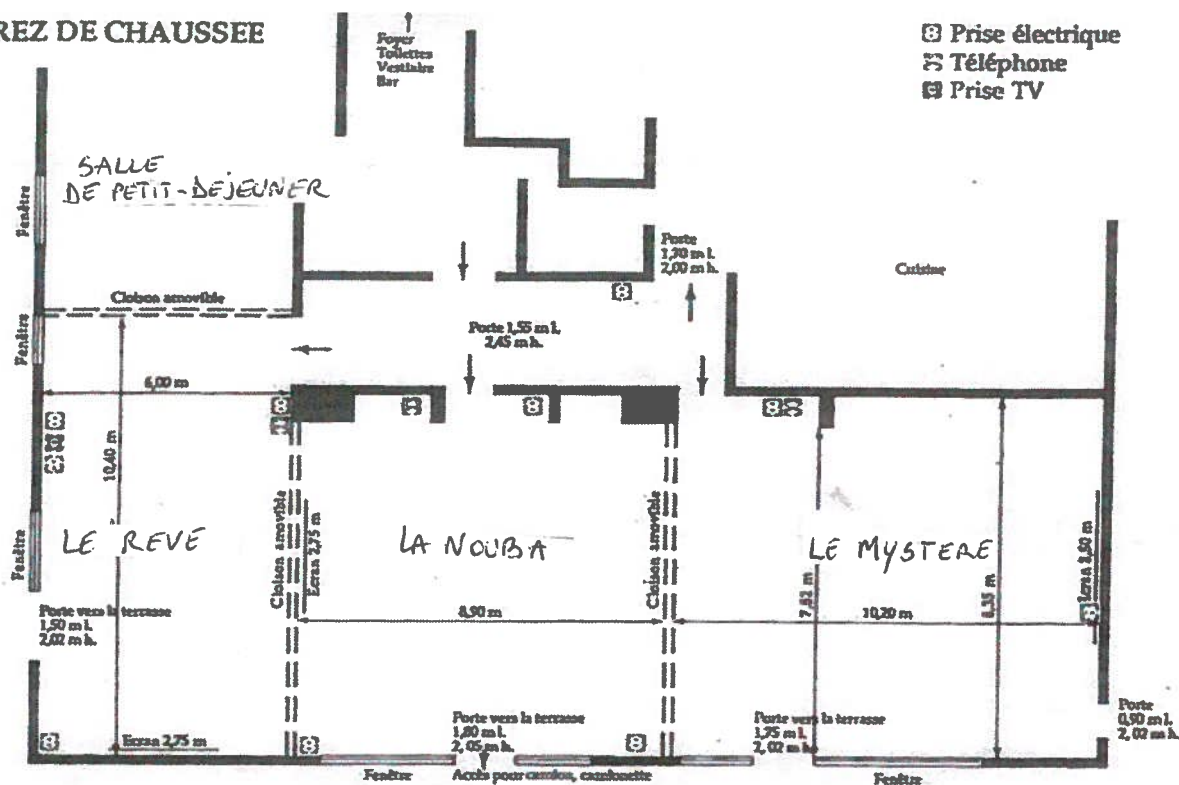

REZ DE CHAUSSEE

Salles	Superficie	Hauteur	Ecole	Théâtre	U	Bloc	Banquets	Cocktails
A. Le Mystère	85m ²	2,78m	48	80	36	44	60	150
B. La Nouba	66m ²	2,78m	26	60	28	36	48	100
C. Le Rêve	62m ²	2,78m	32	50	24	38	38	100
A + B + C combinées	213m ²	2,78m	84	250	88	92	220	380